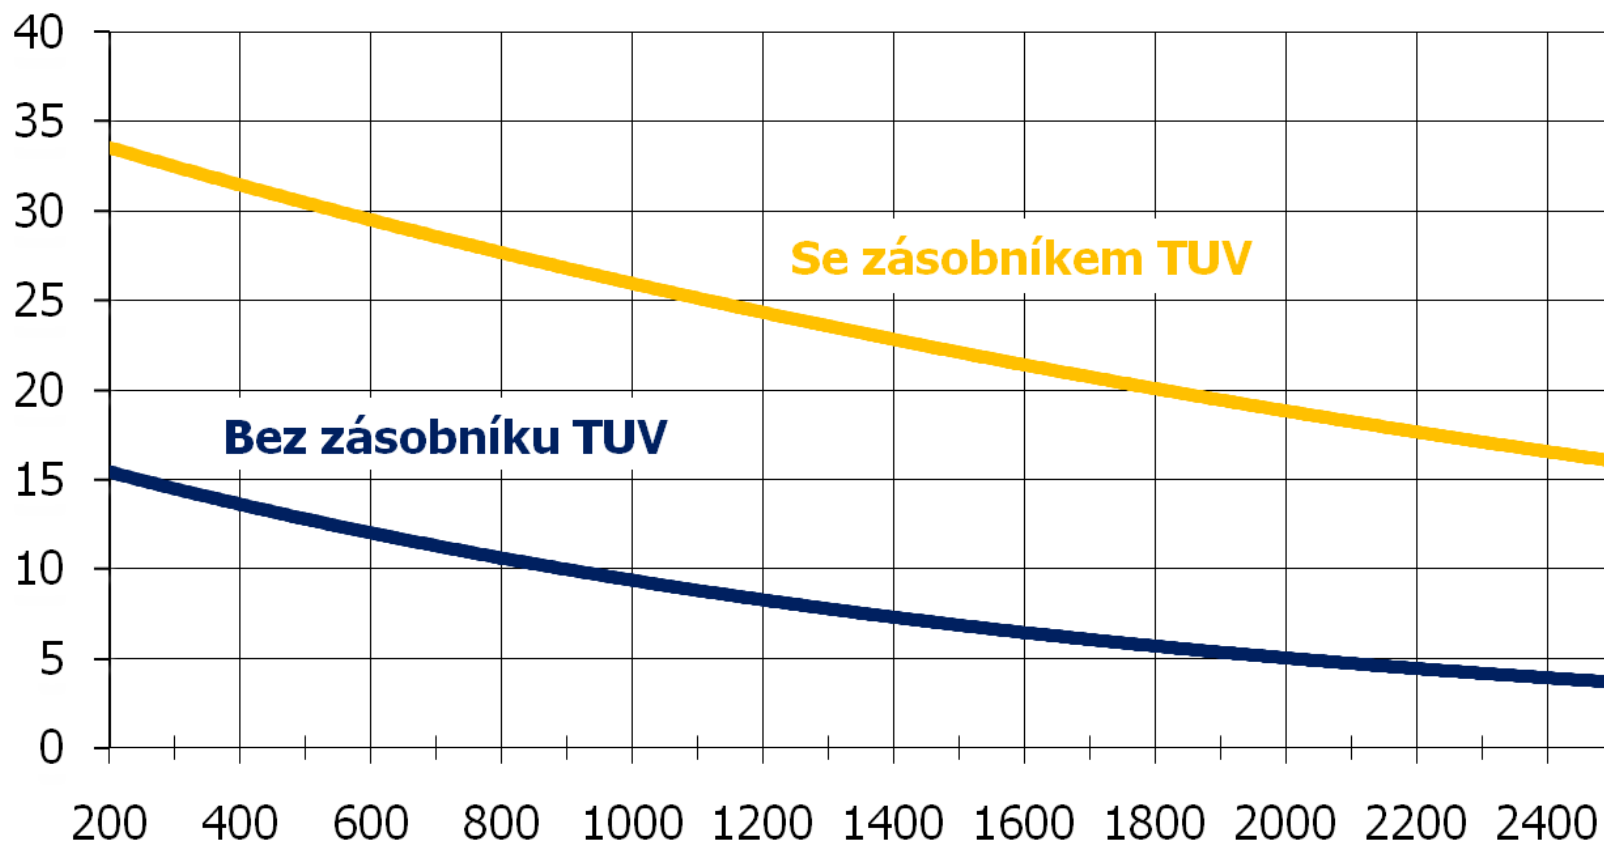

Návratnost investice
(měsíc)

Spotřeba teplé vody za den
(litry)